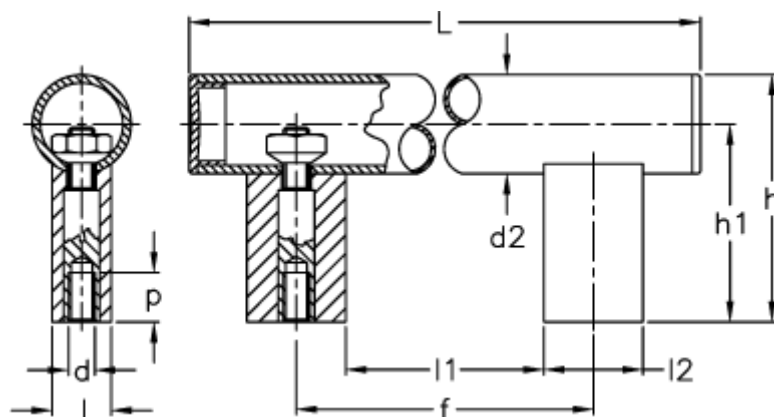

Varenummer: 2304151516  
Beskrivelse: E+G Bøjlegreb  
M.1066 BM/30-400 CLEAN

## Mål

$d_2 = 30$

$d_6H = M8$

$f = 400 \pm 1$

$h = 75$

$h_1 = 60$

$l = 18$

$L = 465$

$l_1 = 370$

$l_2 = 30$

$p = 15$